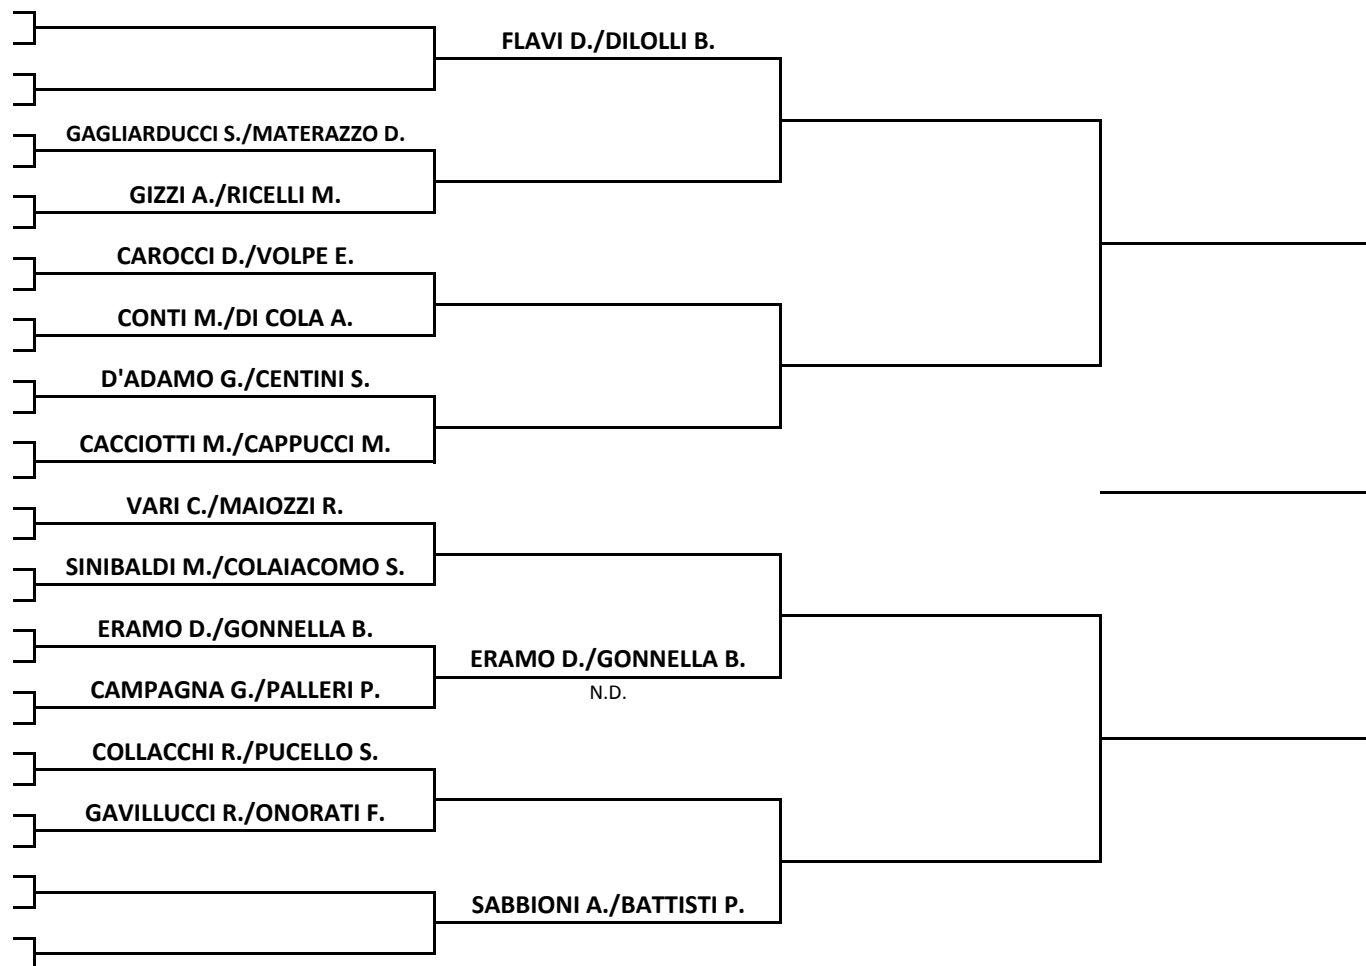

TORNEO AMATORIALE "G. ATILINI" CARPINETO ROMANO/SEGNI 25

SETTEMBRE 2010

DOPPIO MISTO

TABELLONE FINALE

TABELLONE ESPOSTO
 IL 23/09/2010 ALLE 12,00
 IL G.A. GAGLIARDUCCI SIMONE